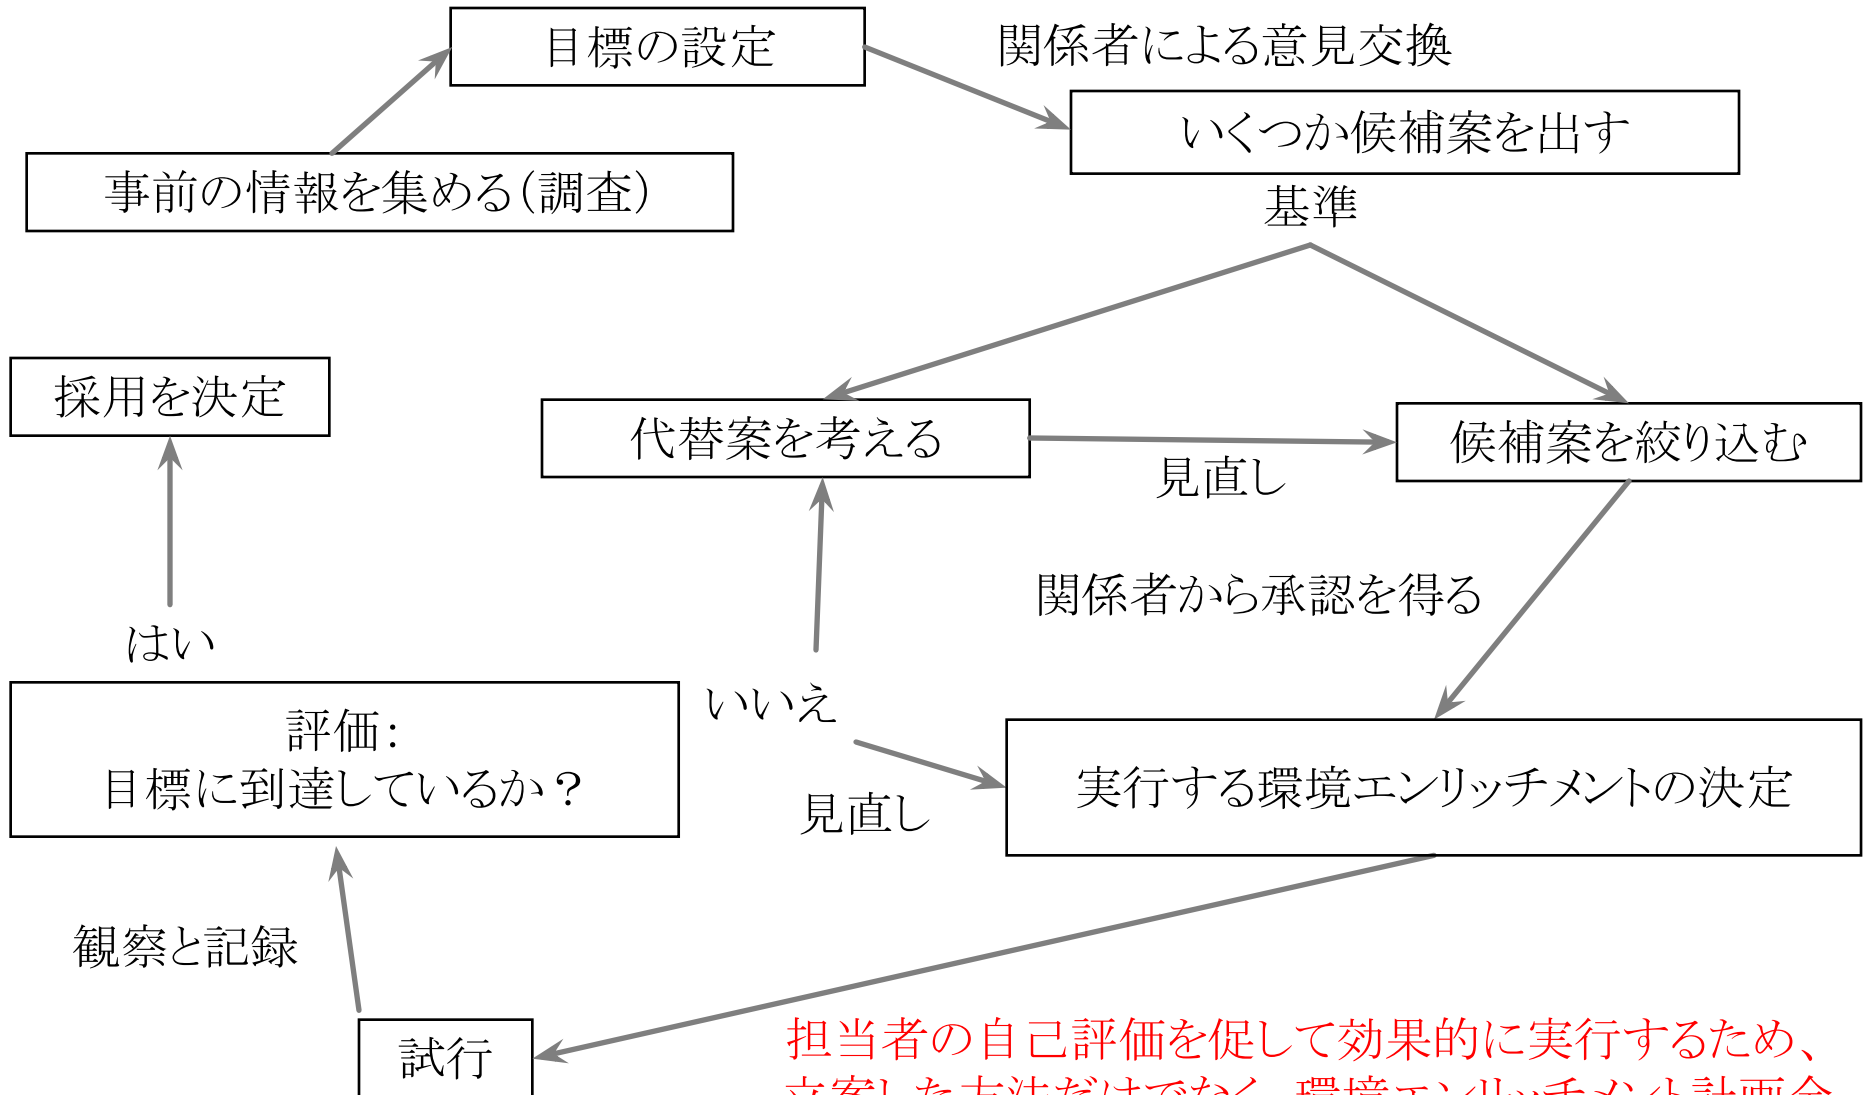

環境エンリッチメントの計画立案

担当者の自己評価を促して効果的に実行するため、立案した方法だけでなく、環境エンリッチメント計画全体や、目標について意思確認をおこなう。